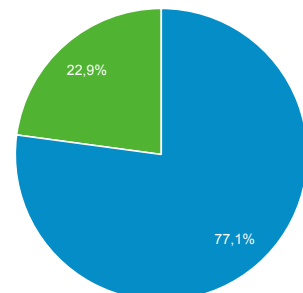

Målgruppeoversigt

Alle brugere
100,00 % Sessioner

17. dec. 2017 - 17. dec. 2018

Oversigt

Returning Visitor New Visitor

Sprog	Sessioner	% Sessioner
1. da-dk	780.405	82,20 %
2. da	130.102	13,70 %
3. en-us	23.802	2,51 %
4. en-gb	5.271	0,56 %
5. sv-se	1.231	0,13 %
6. nb-no	1.143	0,12 %
7. de-de	982	0,10 %
8. pl-pl	822	0,09 %
9. pl	744	0,08 %
10. en-dk	458	0,05 %