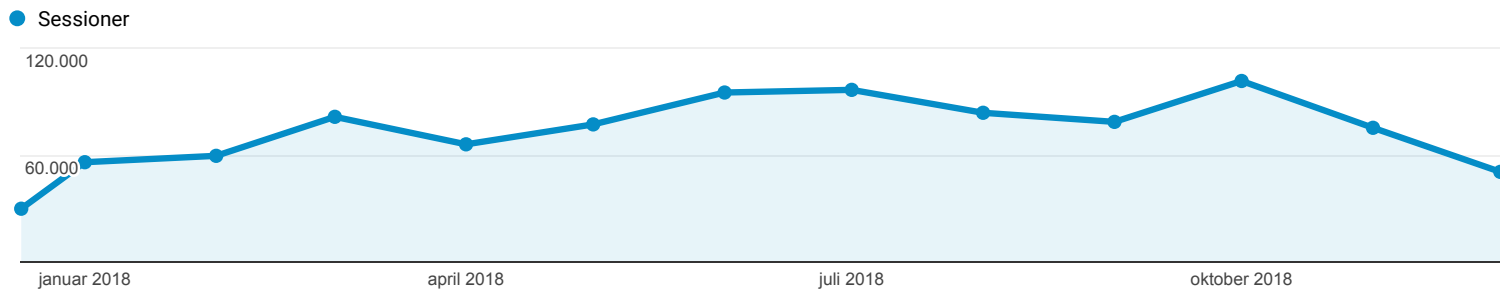

Målgruppeoversigt

Alle brugere
100,00 % Sessioner

17. dec. 2017 - 17. dec. 2018

Oversigt

Returning Visitor New Visitor

Sprog	Sessioner	% Sessioner
1. da-dk	780.405	82,20 %
2. da	130.102	13,70 %
3. en-us	23.802	2,51 %
4. en-gb	5.271	0,56 %
5. sv-se	1.231	0,13 %
6. nb-no	1.143	0,12 %
7. de-de	982	0,10 %
8. pl-pl	822	0,09 %
9. pl	744	0,08 %
10. en-dk	458	0,05 %