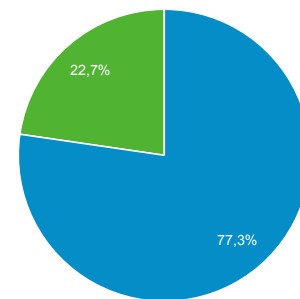

Målgruppeoversigt

Alle brugere
100,00 % Sessioner

1. jan. 2018 - 1. jan. 2019

Oversigt

Returning Visitor New Visitor

Sprog	Sessioner	% Sessioner
1. da-dk	793.613	82,51 %
2. da	128.867	13,40 %
3. en-us	24.271	2,52 %
4. en-gb	5.274	0,55 %
5. sv-se	1.226	0,13 %
6. nb-no	1.150	0,12 %
7. de-de	993	0,10 %
8. pl-pl	835	0,09 %
9. pl	764	0,08 %
10. en-dk	472	0,05 %