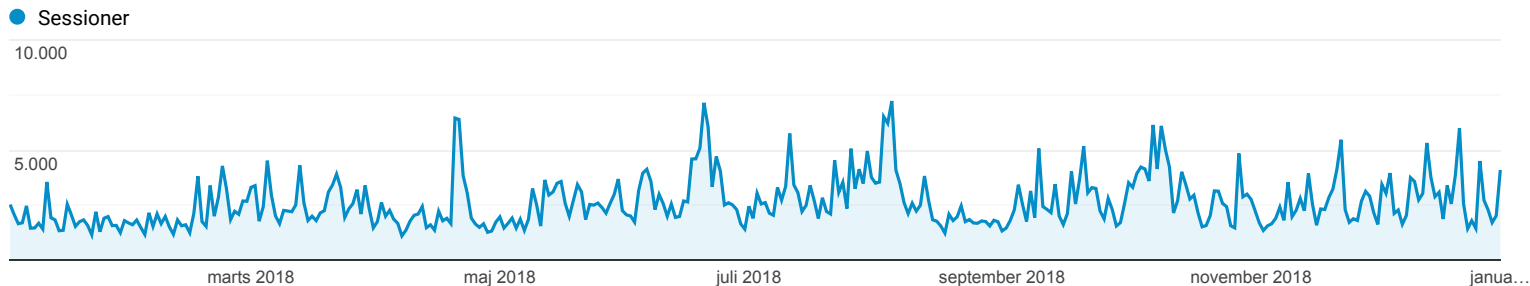

Målgruppeoversigt

Alle brugere
100,00 % Sessioner

1. jan. 2018 - 1. jan. 2019

Oversigt

Returning Visitor New Visitor

Sprog	Sessioner	% Sessioner
1. da-dk	793.613	82,51 %
2. da	128.867	13,40 %
3. en-us	24.271	2,52 %
4. en-gb	5.274	0,55 %
5. sv-se	1.226	0,13 %
6. nb-no	1.150	0,12 %
7. de-de	993	0,10 %
8. pl-pl	835	0,09 %
9. pl	764	0,08 %
10. en-dk	472	0,05 %