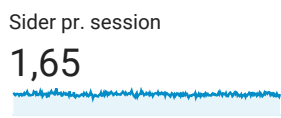

Målgruppeoversigt

Alle brugere
100,00 % Sessioner

1. jan. 2018 - 1. jan. 2019

Oversigt

Returning Visitor New Visitor

Sprog	Sessioner	% Sessioner
1. da-dk	793.613	82,51 %
2. da	128.867	13,40 %
3. en-us	24.271	2,52 %
4. en-gb	5.274	0,55 %
5. sv-se	1.226	0,13 %
6. nb-no	1.150	0,12 %
7. de-de	993	0,10 %
8. pl-pl	835	0,09 %
9. pl	764	0,08 %
10. en-dk	472	0,05 %